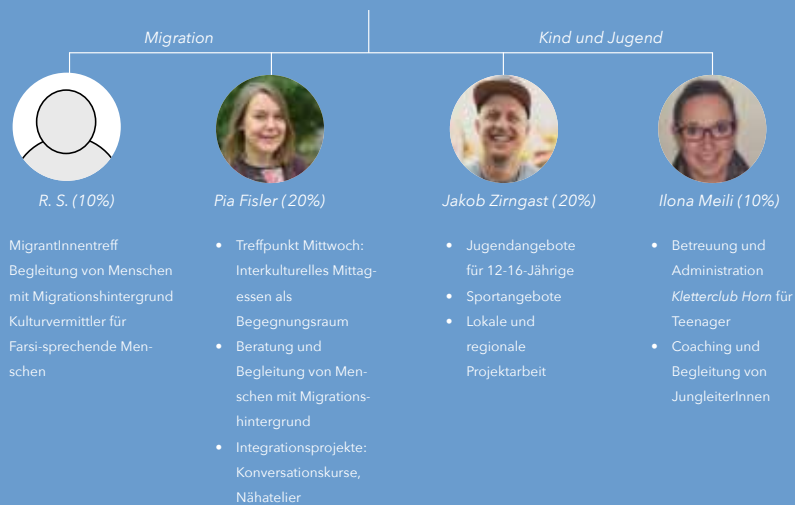

Falls Sie an einer Mitarbeit interessiert sind oder eine geeignete Person kennen, nehmen Sie bitte Kontakt auf mit:

Margrit Schütz
Co-Präsidentin
info@gplus-ilef.ch oder
052 343 01 62

Daniel Wartenweiler

Gebetstreffen

Mit grosser Freude las ich in der letzten Ausgabe der Guggelpost: Die Stärkung des Gebets ist ein Schwerpunkt im Gemeindeentwicklungsprozess „Chile 23“. Am kommenden Gebetstreffen werden wir nebst Gebet für unsere Kirchgemeinde über Erfahrungen und Anliegen austauschen. Alle sind herzlich willkommen auch Personen, die sich unverbindlich über die Gebetsaktivitäten in unserer Kirchgemeinde informieren möchten oder die neue Anregungen mitbringen.

Mittwoch, 20. März
19.30 Uhr
Ref. Kirche Effretikon

Regina Joos

Kantorei

Der Chor probt z.Zt. intensiv für die Aufführung der eindrücklichen „Matthäus-Passion“ von C.P.E. Bach. Begleitet wird er von der Sinfonietta Zürich und namhaften SolistInnen, u.a. dem in Illnau aufgewachsenen Serafin Heusser und Beatrice Stark-Tanner, wohnhaft in Effretikon.

Die mit aufwühlenden Texten und ausdrucksstarker Musik erzählte Leidensgeschichte Jesu wird sowohl Mitwirkende wie auch Zuhörerinnen und Zuhörer in ihren Bann ziehen.

Palmsonntag, 14. April
17.00 Uhr
Ref. Kirche Effretikon

Karfreitag, 19. April
17.15 Uhr
Ref. Kirche Andelfingen

Annelise Burkhalter

Was Generation+ ermöglicht

Grafik: Benjamin Manig

Freud und Leid

Abschied

19. Februar
Peter Baumberger, Effretikon
22. Februar
Arthur Weishaupt, Effretikon
27. Februar
Berta Wegmann-Haubenwallner, Effretikon
1. März
Fritz Schneider, Effretikon
13. März
Gertrud Furrer-Wettstein
Effretikon

Amtswochen

Woche 12: Pfrn. A. Geiger
19. März bis 22. März 2019
Woche 13: Pfr. D. Scherler
26. März bis 29. März 2019
Woche 14: Pfr. S. Weinreich
2. April bis 5. April 2019