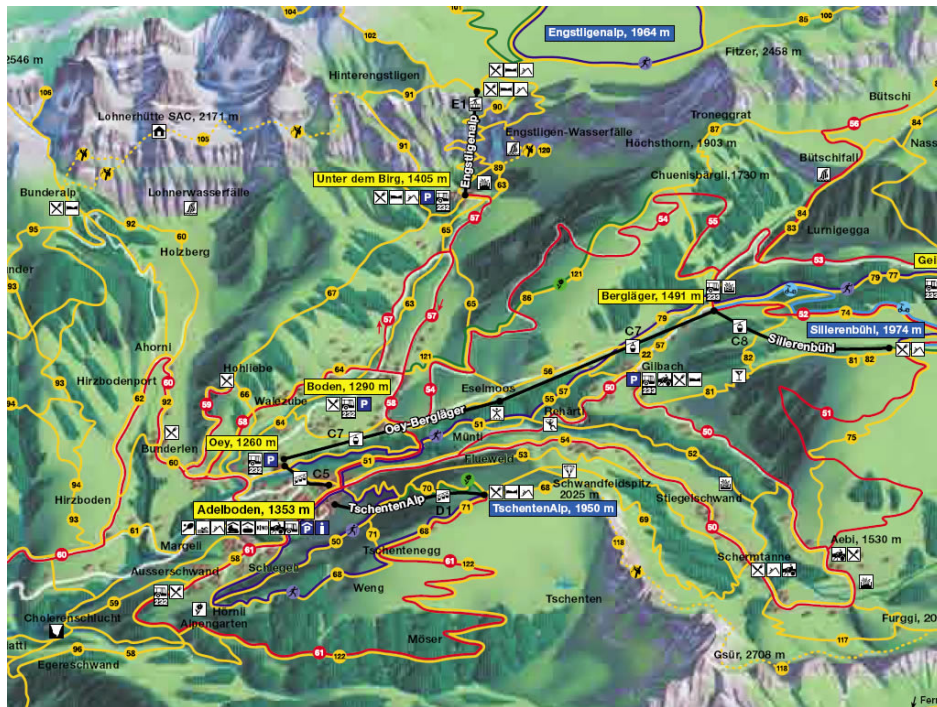

Beginn: Die Ferienwoche beginnt am Samstag, 16. Oktober mit dem Nachtessen. Die Zimmer sind ab 15 Uhr bezugsbereit.

Rückkehr: Freitag, 22. Oktober nach dem Frühstück.

Reise: Die Reise erfolgt individuell oder mit dem Kollektivbillett (Anmeldung bei Erika Elsener)

Adresse: Hotel Crea
Familie Brauchli
Ausserschwandstrasse 2
CH - 3715 Adelboden
033 673 70 70

Infos: www.hotel-crea.ch

Familienferien in Adelboden

Samstag, 16. bis Freitag 22. Oktober 2010

Mütter+Väter+Kid's+Omas+Opas+Enkel

Unser Programm ist ein Mix aus gemeinsamen Aktivitäten, Angeboten für kleinere Gruppen und Zeit für sich und die Familie.

Adelboden liegt auf 1400 Metern Höhe, eingebettet in eine wunderschöne Berglandschaft. Das schmucke Bergdorf im Berner Oberland lädt mit seinen 200 km Wander- und Spazierwegen Naturliebhaber, Gipfelstürmer, Biker, Abenteurer zu einem attraktiven Angebot ein.

Das **Hotel CREA** an erhöhter Lage mit viel Umschwung und Spielmöglichkeiten für Gross und Klein verfügt über helle, komfortable Zimmer. Das gedeckte Schwimmbad, Sauna, Billiard, Tischtennis u.v.m. sind frei benützbar. Auch eine Ponyranch gibt's in unmittelbarer Nähe.